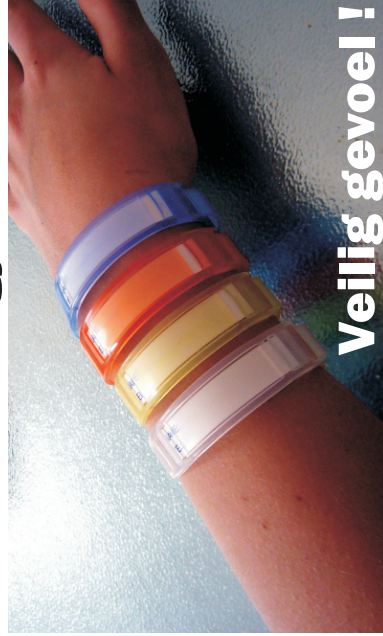

Vakantie? Dagje uit?

Veilig gevoel!

Herbruikbare **SOS-polsbandjes** met uw mobiele telefoonnummer. Uw kleine is snel terecht als deze de weg even kwijt is. Voor strand, stad en camping. **€ 1,44** en minder. Info en bestellen op lumage.nu

Lumage
Verwersdijk 90
2611 NK Delft
The Netherlands

T 015 2141015
www.lumage.nu
info@lumage.com
KvK Delft 27225542

oogappel tonen | Logboekje met veel ruimte om per tandje doorkomst- en wissel-data te noteren | Voor ouders : vermelding van normale wisseltijden ter controle van de gebitsontwikkeling van uw kleine | Tandnummering volgens ISO 3950 | Voor-leesverhaaltje: 'Saar en de tandenfee' | Verkrijgbaar in meerdere kleuren
€ 10,45 en minder.

Info en bestellen op www.lumage.nu

Tanden poetsen niet leuk?

De **Knipperborstel** knippert 1 minuut en maakt het wel leuk om te poetsen. Poetsplezier in de donkere badkamer!
€ 3,99 en minder.
Info en bestellen op lumage.com