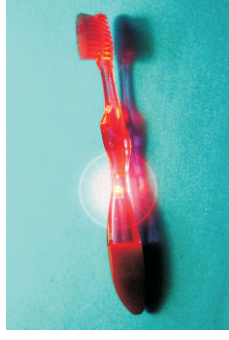

## Tanden poetsen niet leuk?

De **Knipperborstel** knippert 1 minuut en maakt het wel leuk om te poetsen. Poetsplezier in de donkere badkamer!  
**€ 3,99** en minder.  
Info en bestellen op [lumage.com](http://lumage.com)